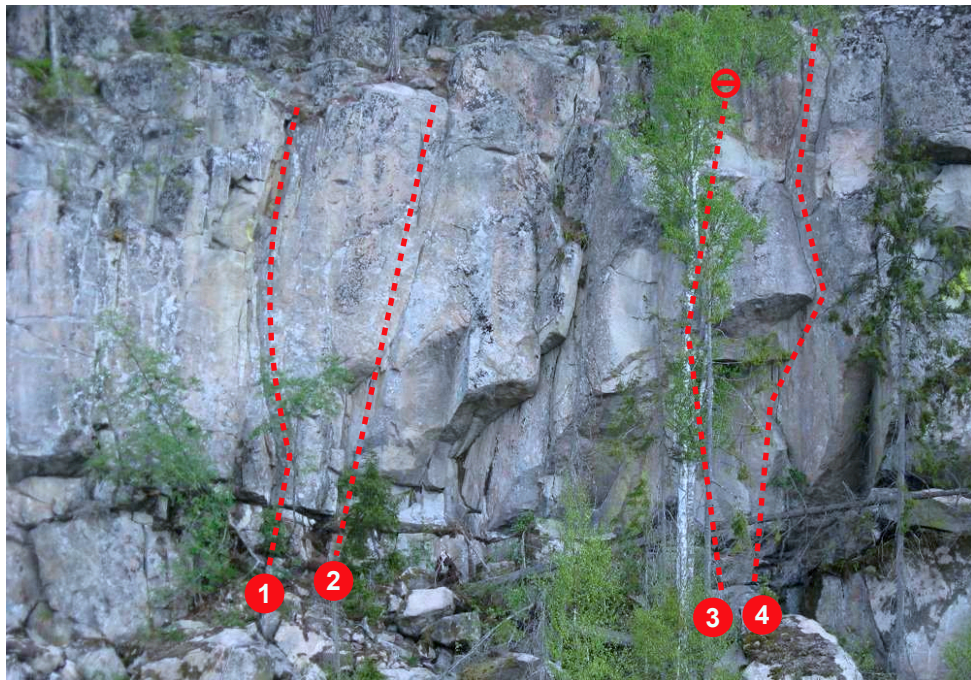

Huvudväggen