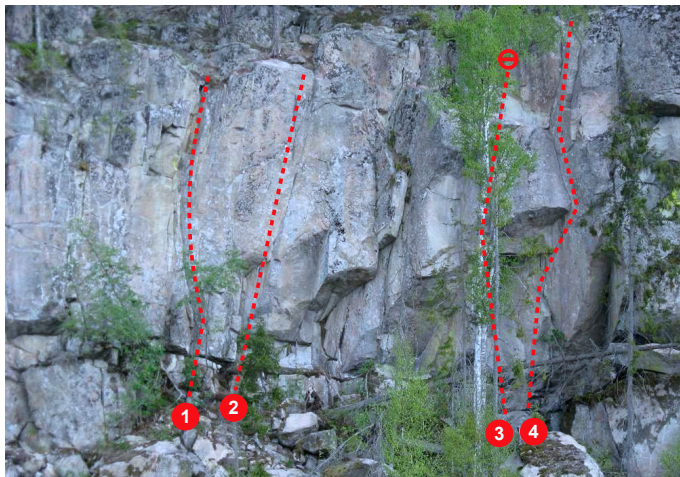

Huvudväggen